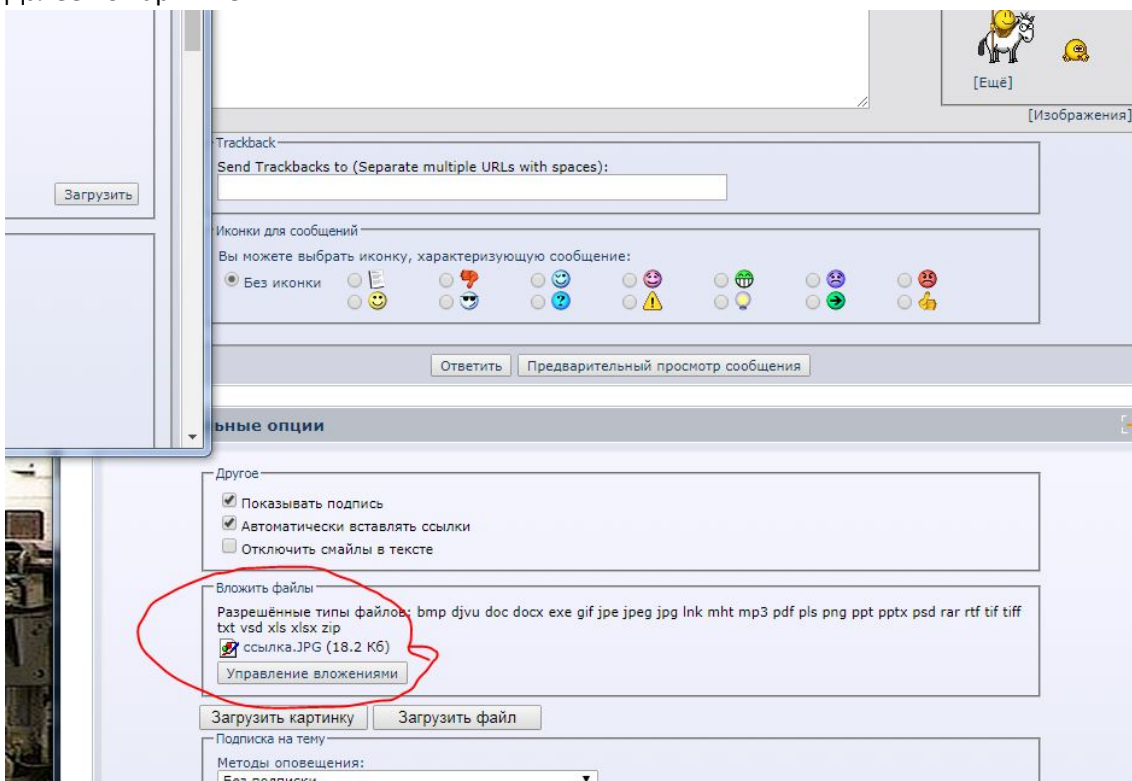

Далее по картинке