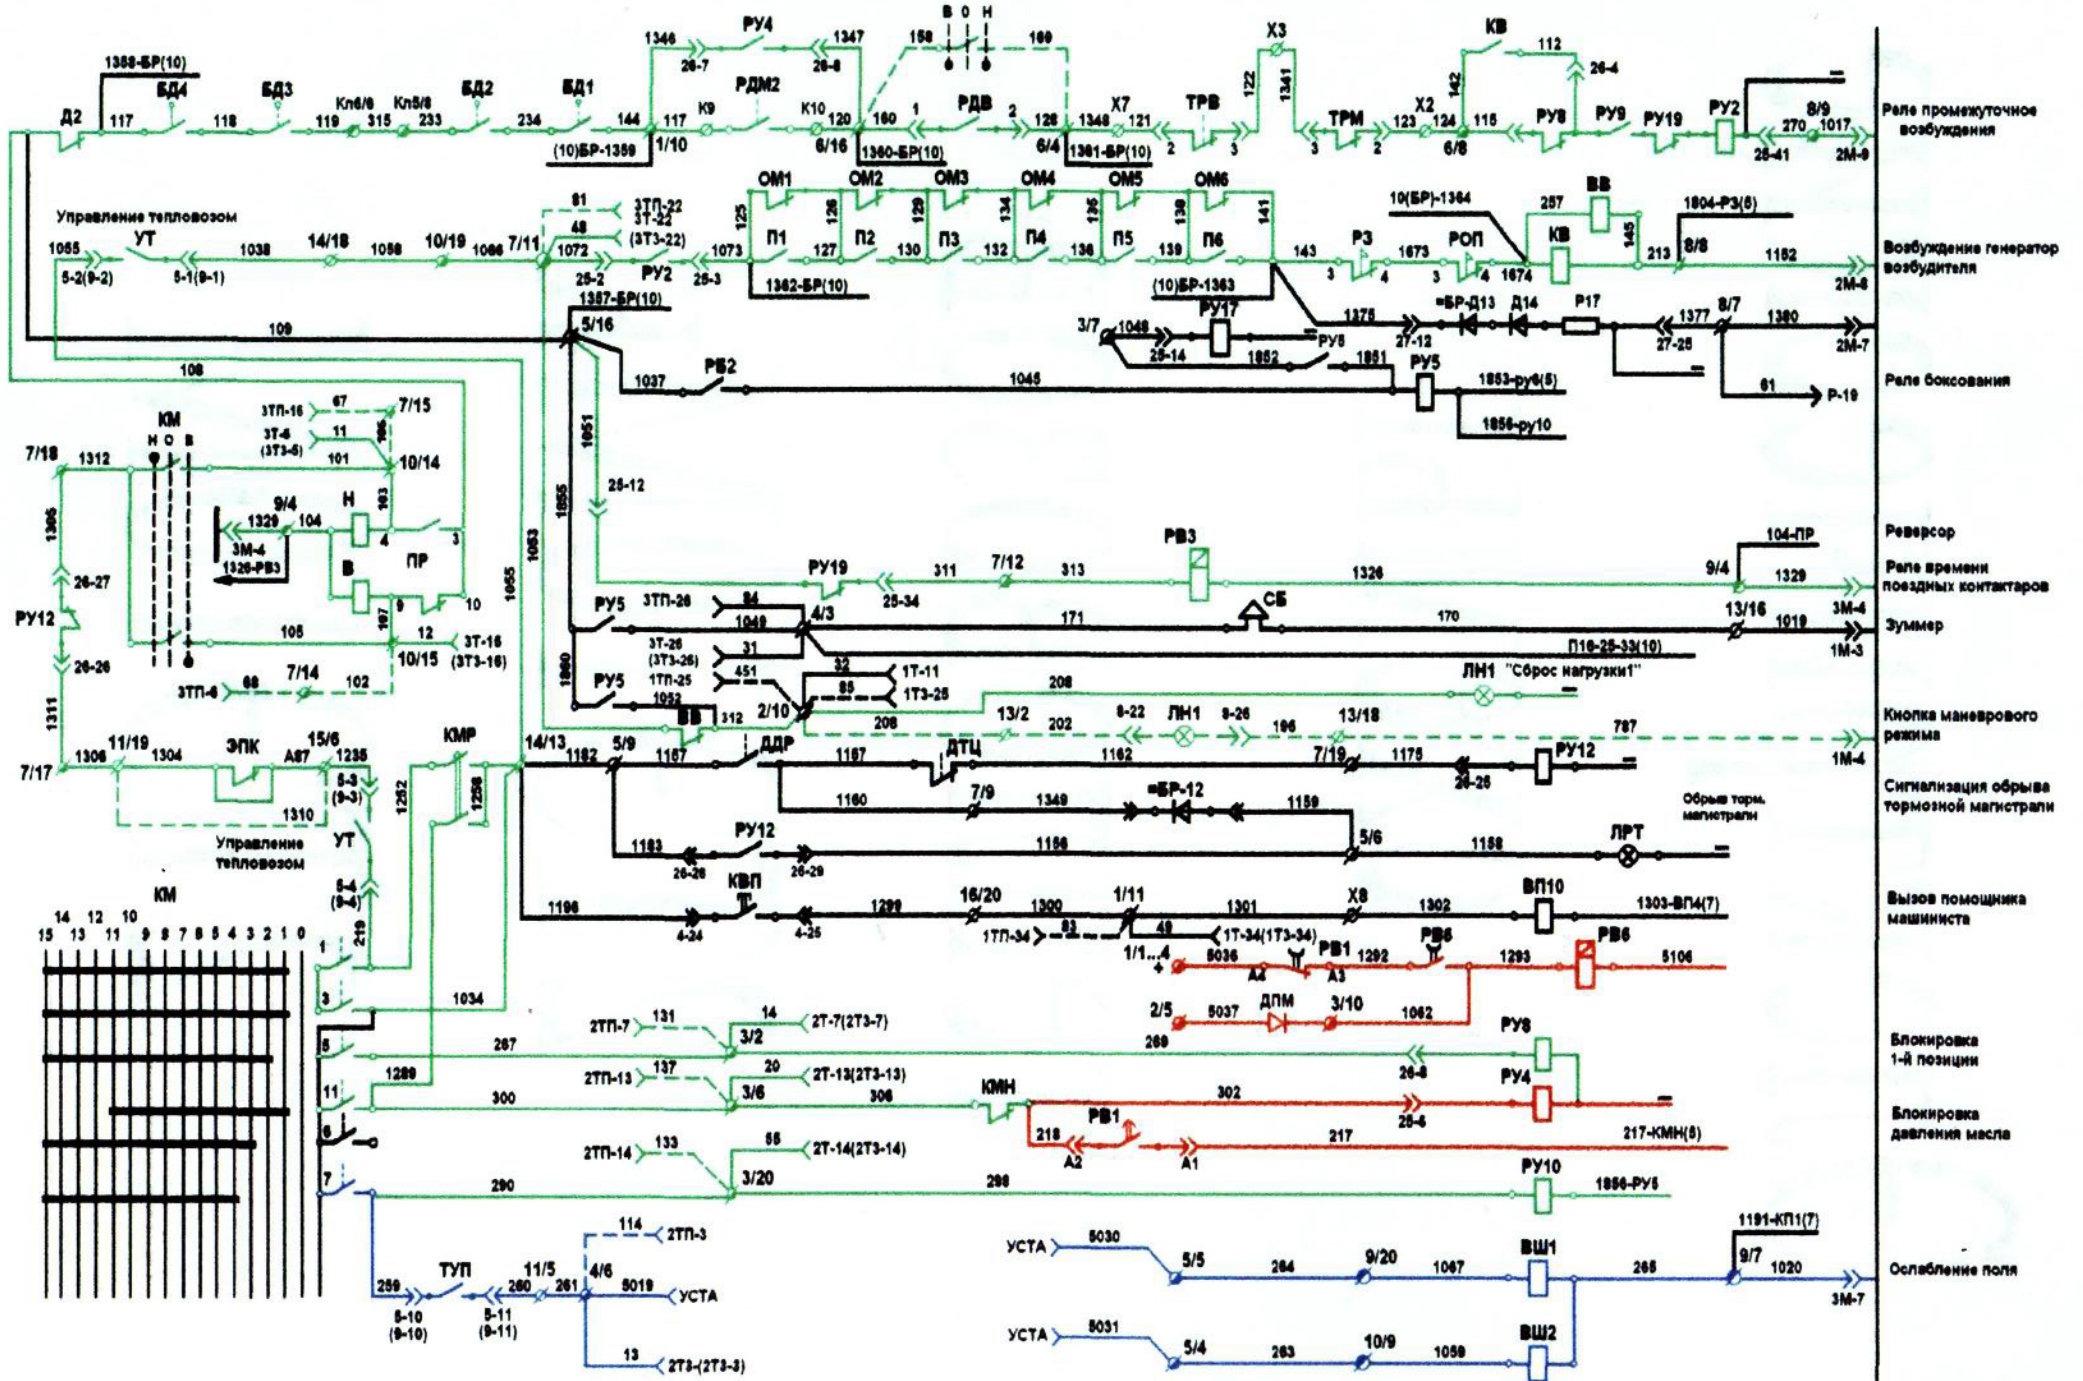

2ТЭ10Мк

2ТЭ10Мк

2ТЭ10Мк

2ТЭ10Мк

2ТЭ10Мк

Клемные рейки и клемники		
Обозначение	Места установки	Маркировка
☐	Клемные рейки и клемники правой ВВК	1...8, 30, Кл. 5 Кл. 31... Кл. 35 Кл. 42
☐	Клемные рейки и клемники левой ВВК	9, 10, 28, №6 Кл. 7, Кл. 41
☐	Клемные рейки пульты	11...17
☐	Клемные рейки коробки дизельных и холодильника	Д.К.Х
☐	Клемники освещения и пожарной сигнализации по кузову	Кл. 2, 4, 8...10, 14, 17, 20...22, 26
○	Пайка	
●	Болтовое соединение	