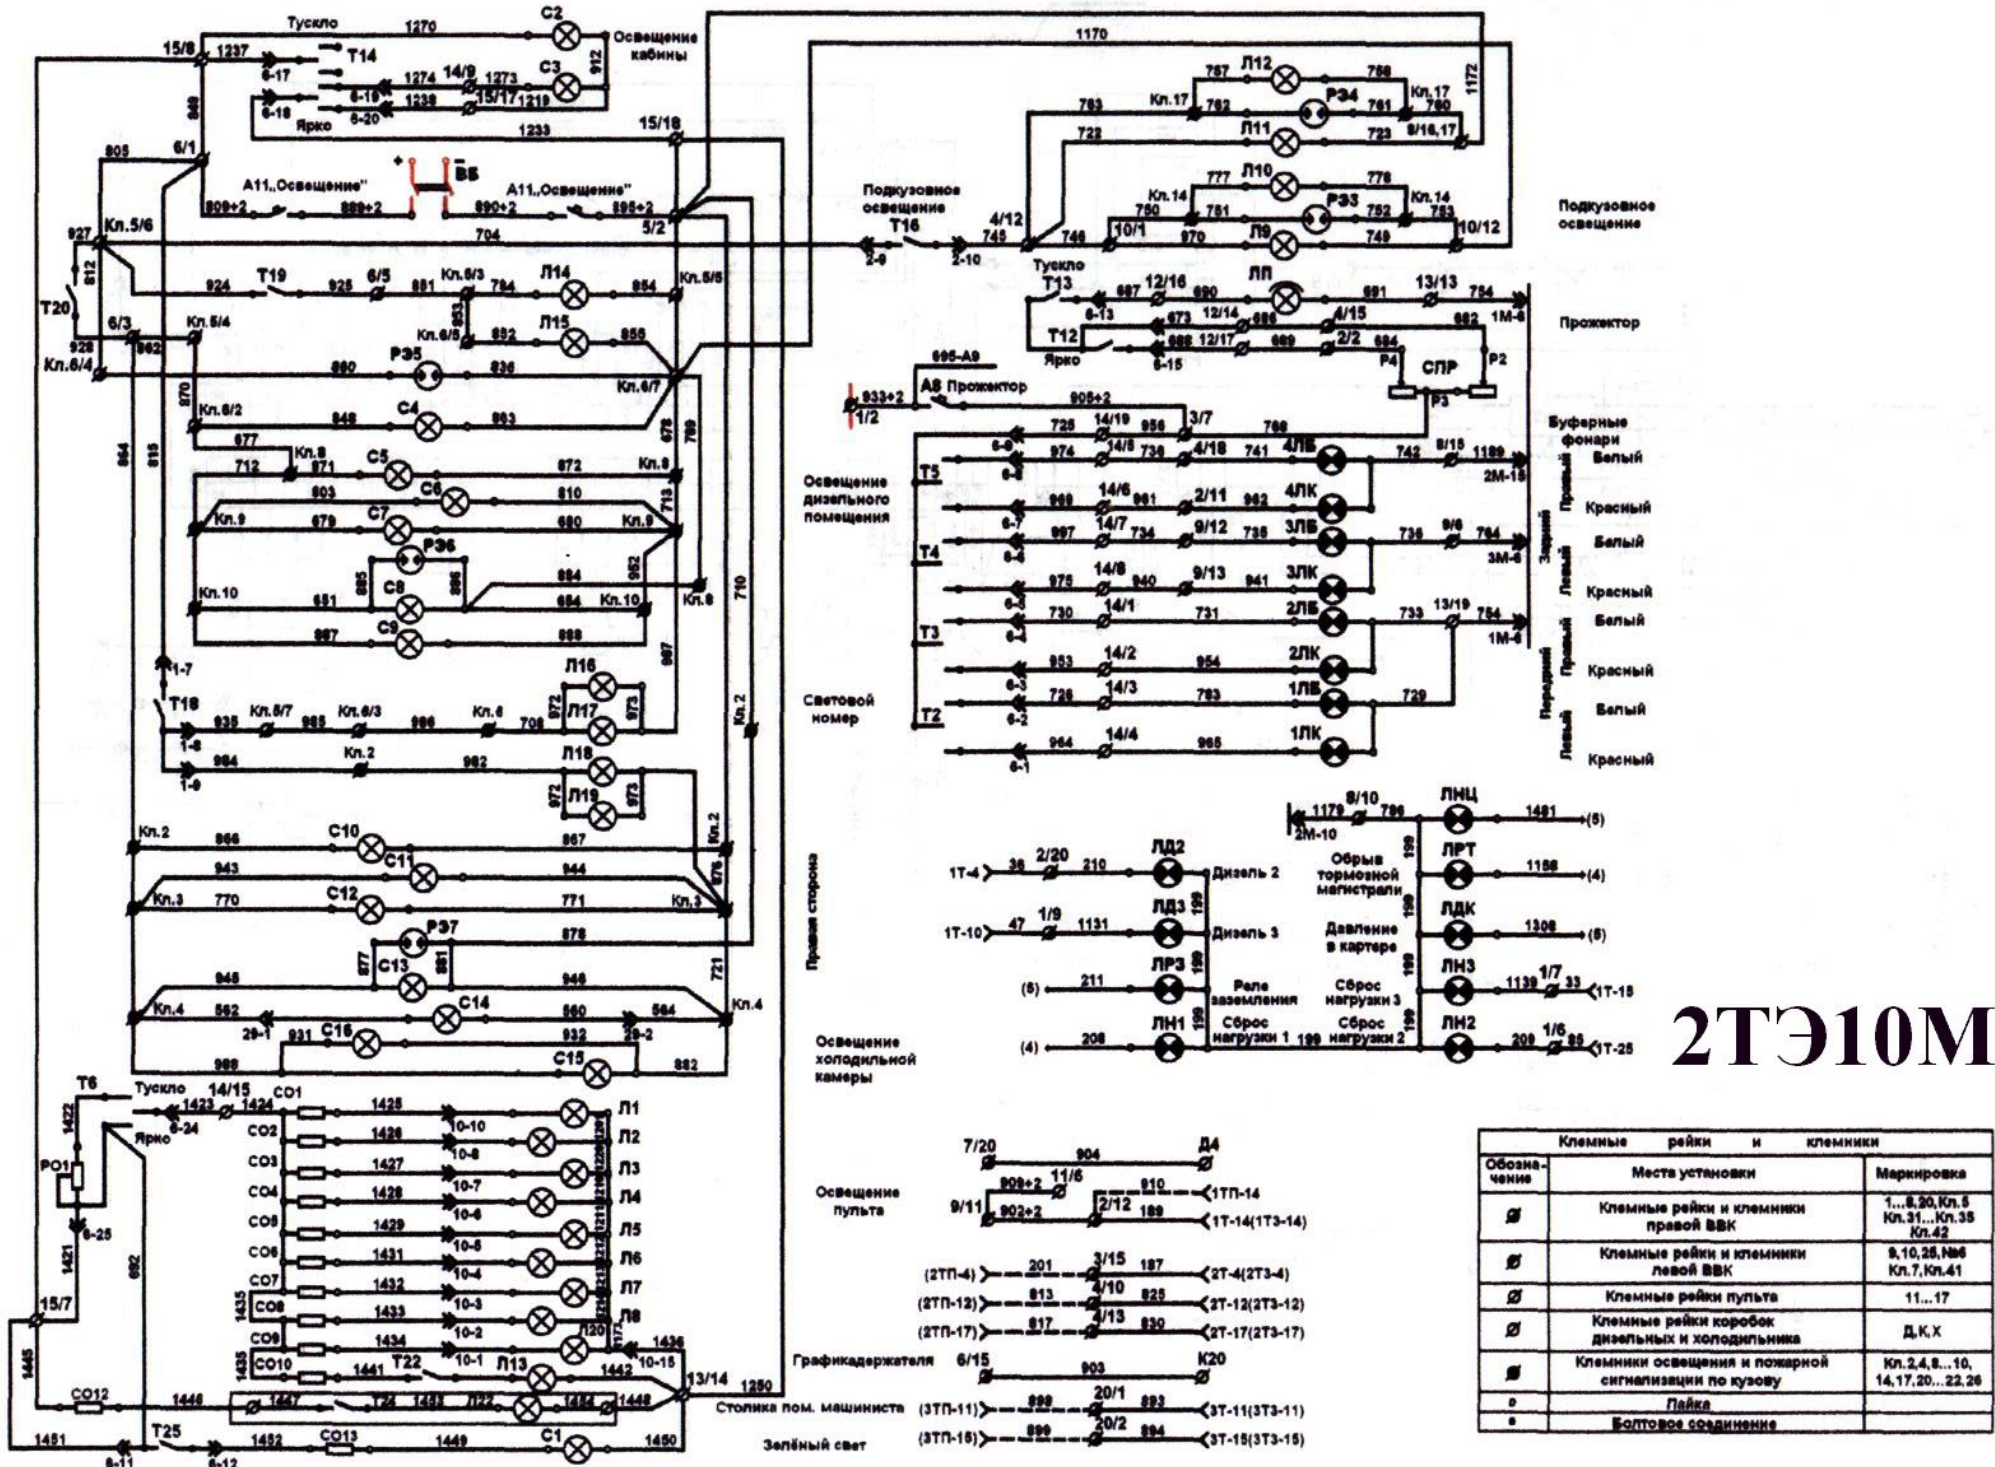

2ТЭ10Мк

2ТЭ10Мк

2ТЭ10Мк

2ТЭ10Мк

2ТЭ10Мк

Клемные рейки и клемники		
Обозначение	Места установки	Маркировка
☐	Клемные рейки и клемники правой ВВК	1...8, 30, Кл. 5 Кл. 31... Кл. 35 Кл. 42
☐	Клемные рейки и клемники левой ВВК	9, 10, 28, №6 Кл. 7, Кл. 41
☐	Клемные рейки пульты	11...17
☐	Клемные рейки коробки дизельных и холодильника	Д.К.Х
☐	Клемники освещения и пожарной сигнализации по кузову	Кл. 2, 4, 8...10, 14, 17, 20...22, 26
○	Пайка	
●	Болтовое соединение	