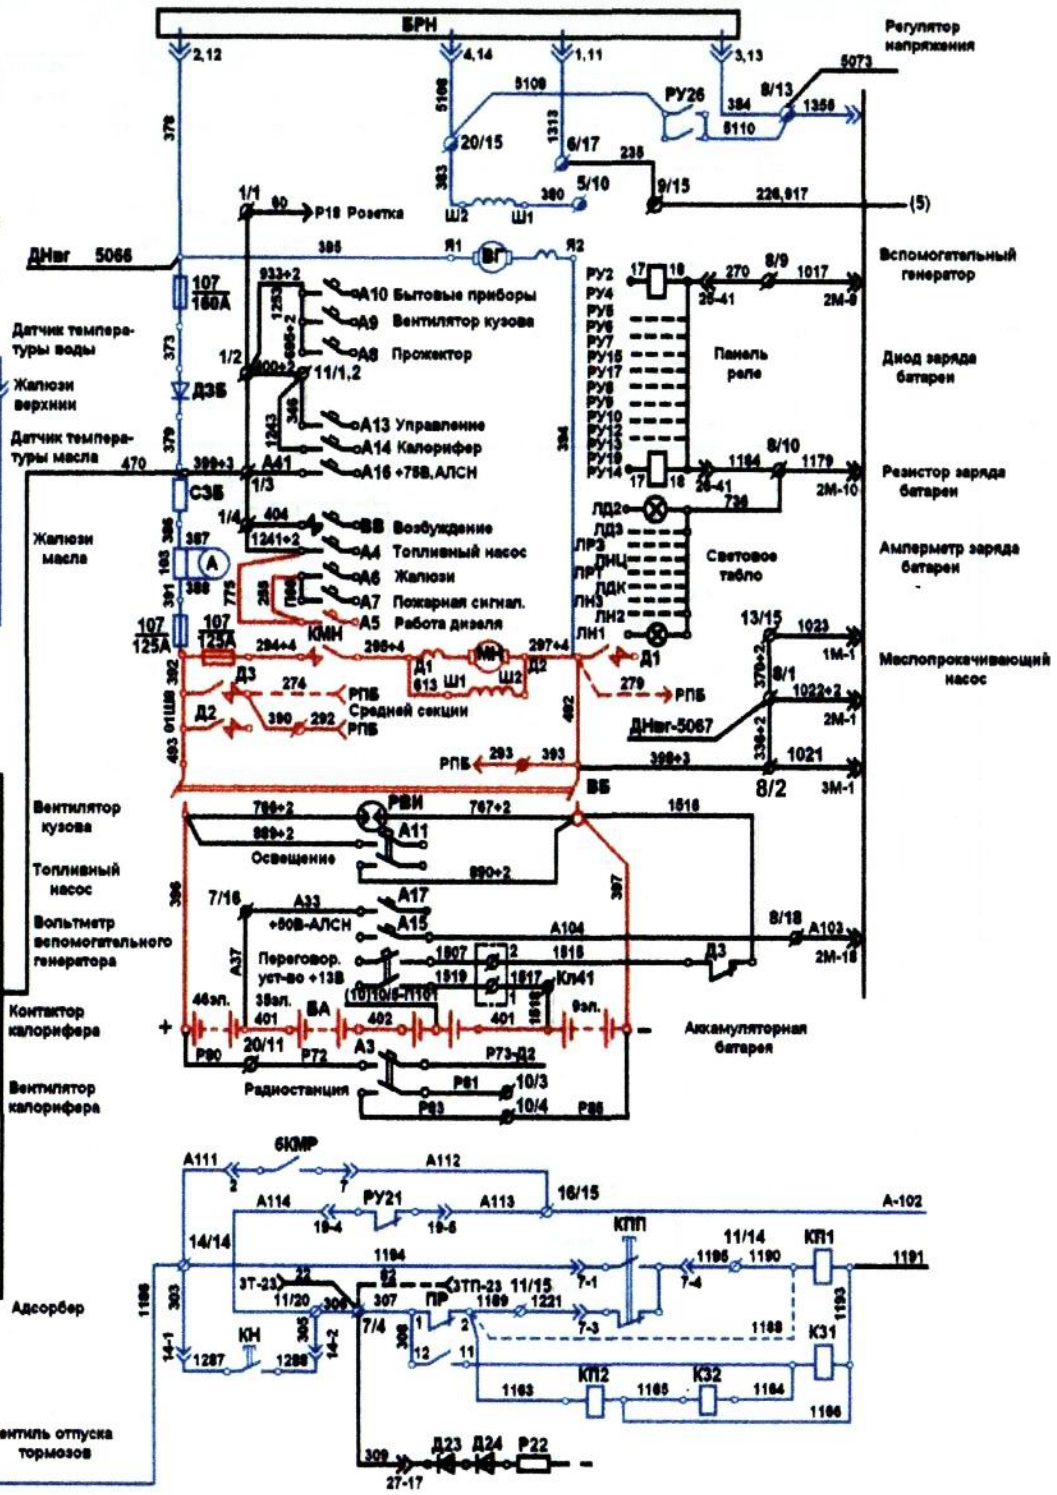

2ТЭ10Мк

2ТЭ10Мк

2ТЭ10Мк

2ТЭ10Мк

2ТЭ10Мк

Клемные рейки и клемники		
Обозначение	Места установки	Маркировка
☐	Клемные рейки и клемники правой ВВК	1...8, 30, Кл. 5 Кл. 31... Кл. 35 Кл. 42
☐	Клемные рейки и клемники левой ВВК	9, 10, 28, №6 Кл. 7, Кл. 41
☐	Клемные рейки пульты	11...17
☐	Клемные рейки коробки дизельных и холодильника	Д.К.Х
☐	Клемники освещения и пожарной сигнализации по кузову	Кл. 2, 4, 8...10, 14, 17, 20...22, 26
○	Пайка	
●	Болтовое соединение	