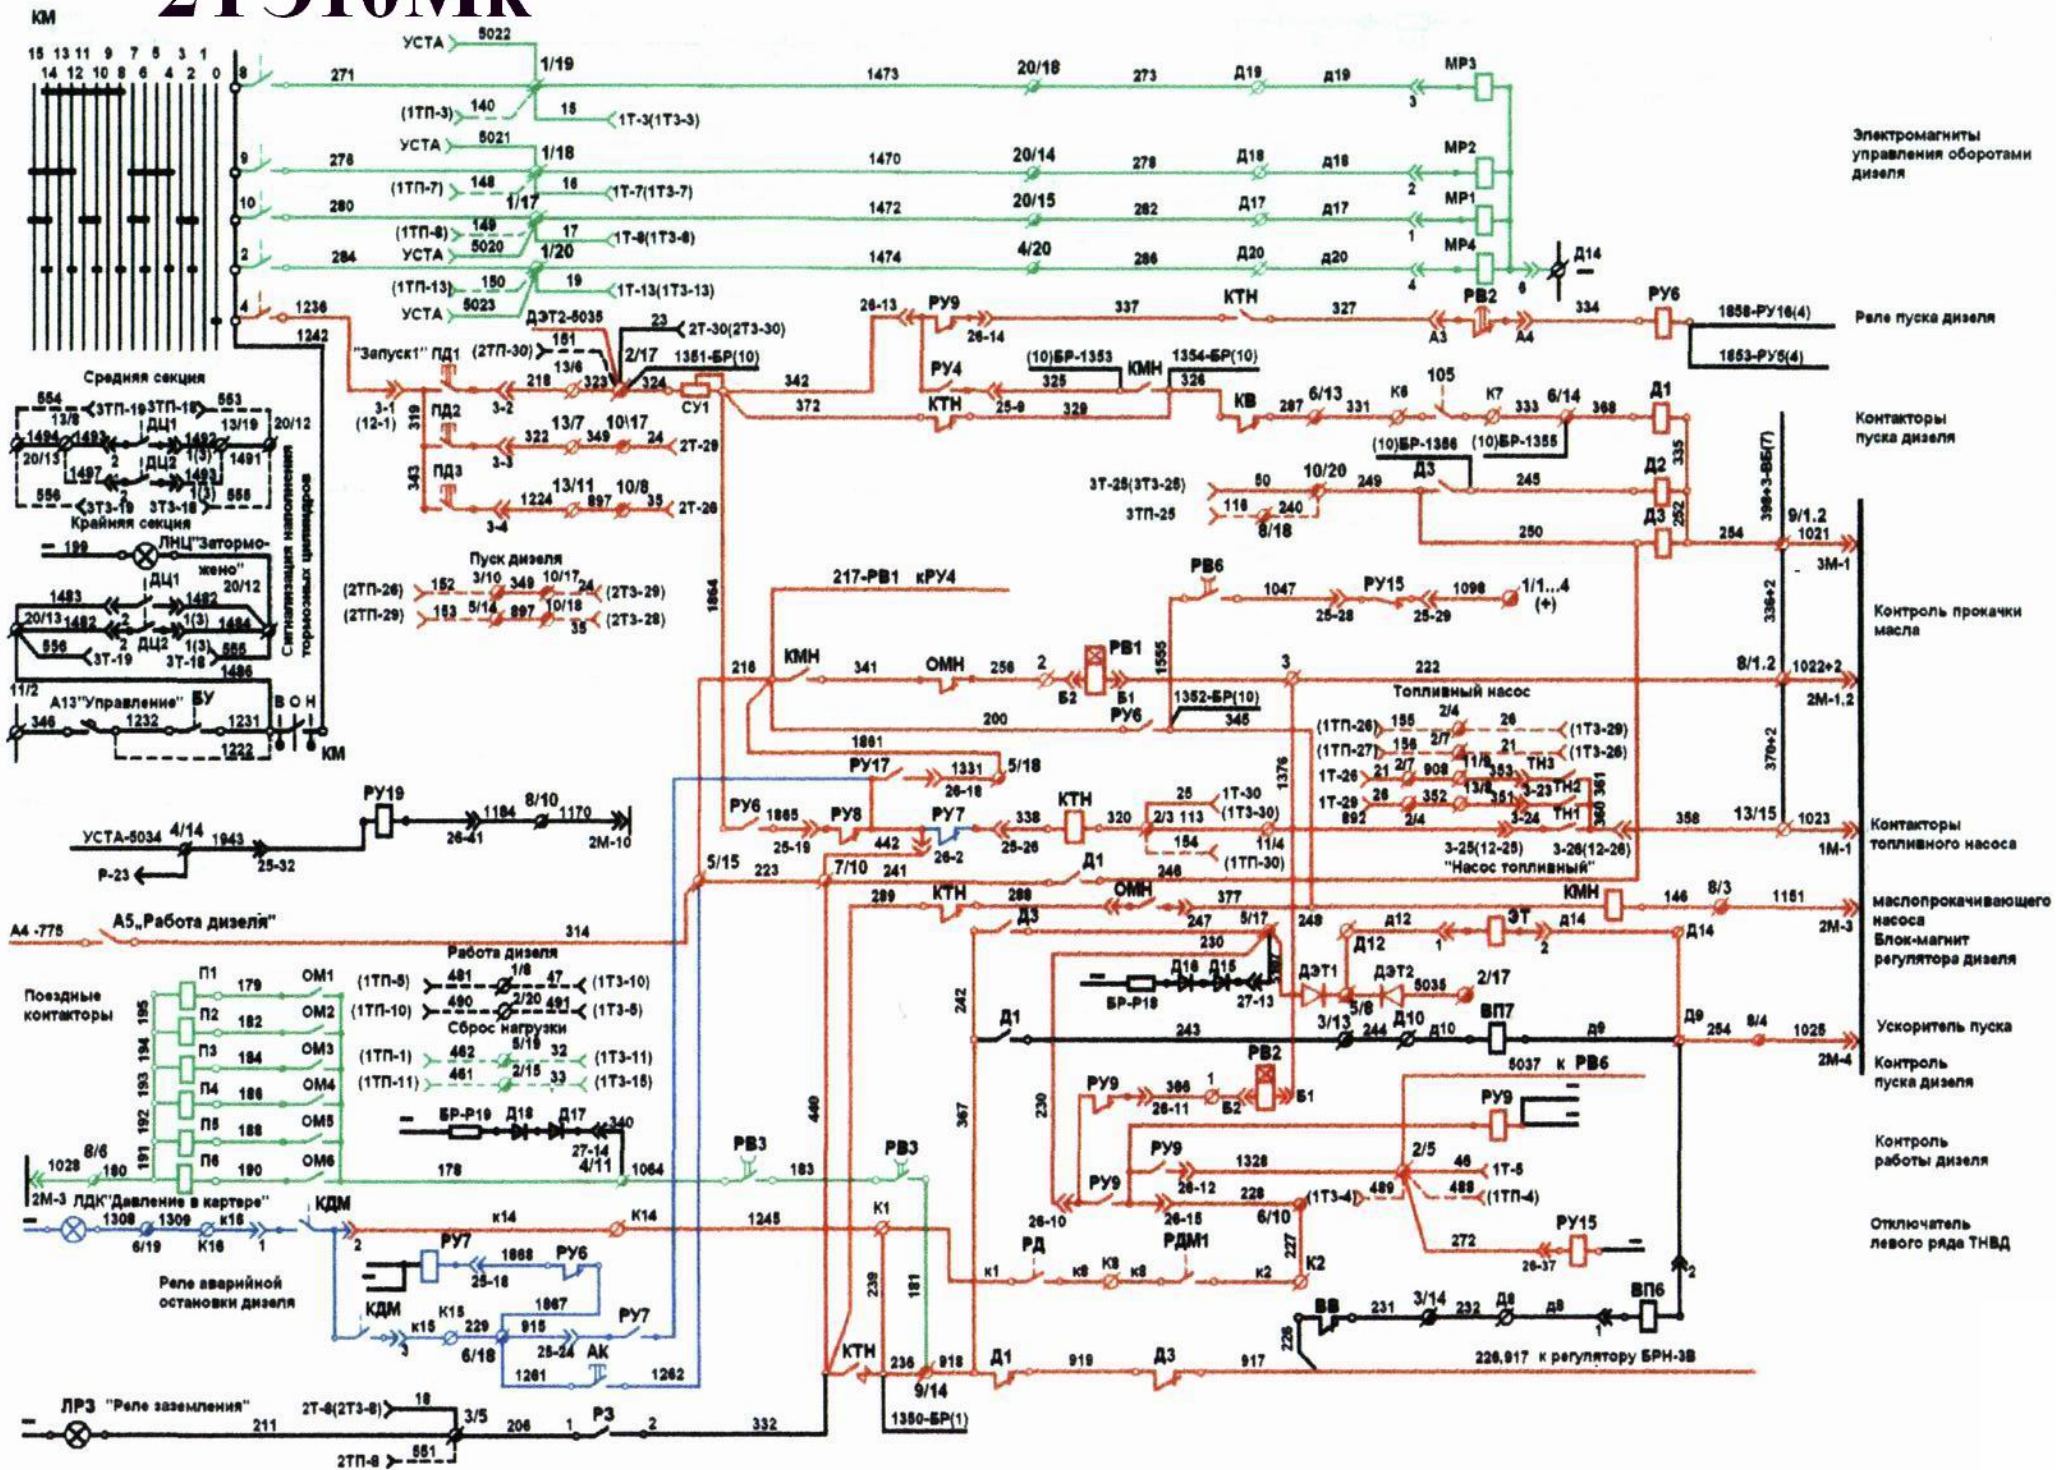

2ТЭ10Мк

2ТЭ10Мк

2ТЭ10Мк

2ТЭ10Мк

2ТЭ10Мк

Клемные рейки и клемники		
Обозначение	Места установки	Маркировка
☐	Клемные рейки и клемники правой ВВК	1...8, 30, Кл. 5 Кл. 31... Кл. 35 Кл. 42
☐	Клемные рейки и клемники левой ВВК	9, 10, 28, №6 Кл. 7, Кл. 41
☐	Клемные рейки пульты	11...17
☐	Клемные рейки коробки дизельных и холодильника	Д.К.Х
☐	Клемники освещения и пожарной сигнализации по кузову	Кл. 2, 4, 8...10, 14, 17, 20...22, 26
○	Пайка	
●	Болтовое соединение	