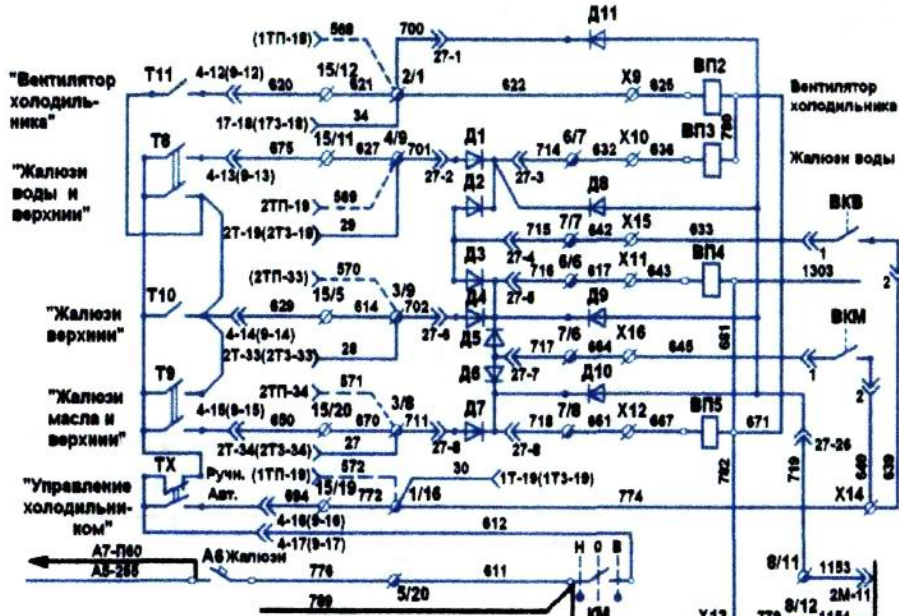

2ТЭ10Мк

2ТЭ10Мк

2ТЭ10Мк

2ТЭ10Мк

2ТЭ10Мк

Клемные рейки и клемники		
Обозначение	Места установки	Маркировка
☐	Клемные рейки и клемники правой ВВК	1...8, 30, Кл. 5 Кл. 31... Кл. 35 Кл. 42
☐	Клемные рейки и клемники левой ВВК	9, 10, 28, №6 Кл. 7, Кл. 41
☐	Клемные рейки пульты	11...17
☐	Клемные рейки коробки дизельных и холодильника	Д.К.Х
☐	Клемники освещения и пожарной сигнализации по кузову	Кл. 2, 4, 8...10, 14, 17, 20...22, 26
○	Пайка	
●	Болтовое соединение	